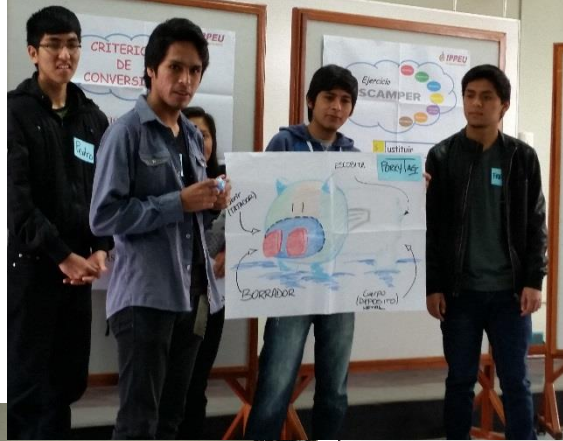

CLAUSURA DEL TALLER “EMPRENDIMIENTO E IDEAS DE NEGOCIOS” 24 DE OCTUBRE 2015-II

Expositor:

Mag. Germán Ruiz Orderique

Innovación en la Formulación de Ideas de Negocios

Expositor:

Alumno: José Rojas Gutiérrez

Experiencia Emprendedora de CENTRAL CORE

Gerente de Central Core, José Rojas Gutiérrez
Experiencia Emprendedora de CENTRAL CORE

Exposición de Ideas de Negocios
Aula magna 101 24 de octubre 2015

Clausura del Taller Ideas de Negocios
Aula magna 101 24 de octubre 2015

Responsable : Dra. Catalina Guzmán
Coordinadora de TALLERES CEFE

! AQUÍ ESTAN ÉSTOS SON!
LOS ALUMNOS QUE ABORDARON EL
CRUZERO Y ARRIBARON CON SUS
IDEAS DE NEGOCIOS
DE TURNO MAÑANA

! AQUÍ ESTAN LOS I LOS EQUIPOS QUE ABORDARON EL CRUZERO Y ARRIBARON CON SU DE IDEAS DE NEGOCIOS DE TURNO MAÑANA

CENTRO DE EMPRENDIMIENTO Y COMPETITIVIDAD
TALLER EMPRENDIMIENTO E IDEAS DE NEGOCIO
CON LA METODOLOGÍA

! AQUÍ ESTAN LOS ALUMNOS I EMPREENDEDORES FORMULANDO IDEAS DE NEGOCIOS DE TURNO MAÑANA

**! AQUÍ ESTAN ESTOS SON!
LOS ALUMNOS QUE ABORDARON EL
CRUZERO Y ARRIBARON CON SUS
IDEAS DE NEGOCIOS
DE TURNO TARDE**